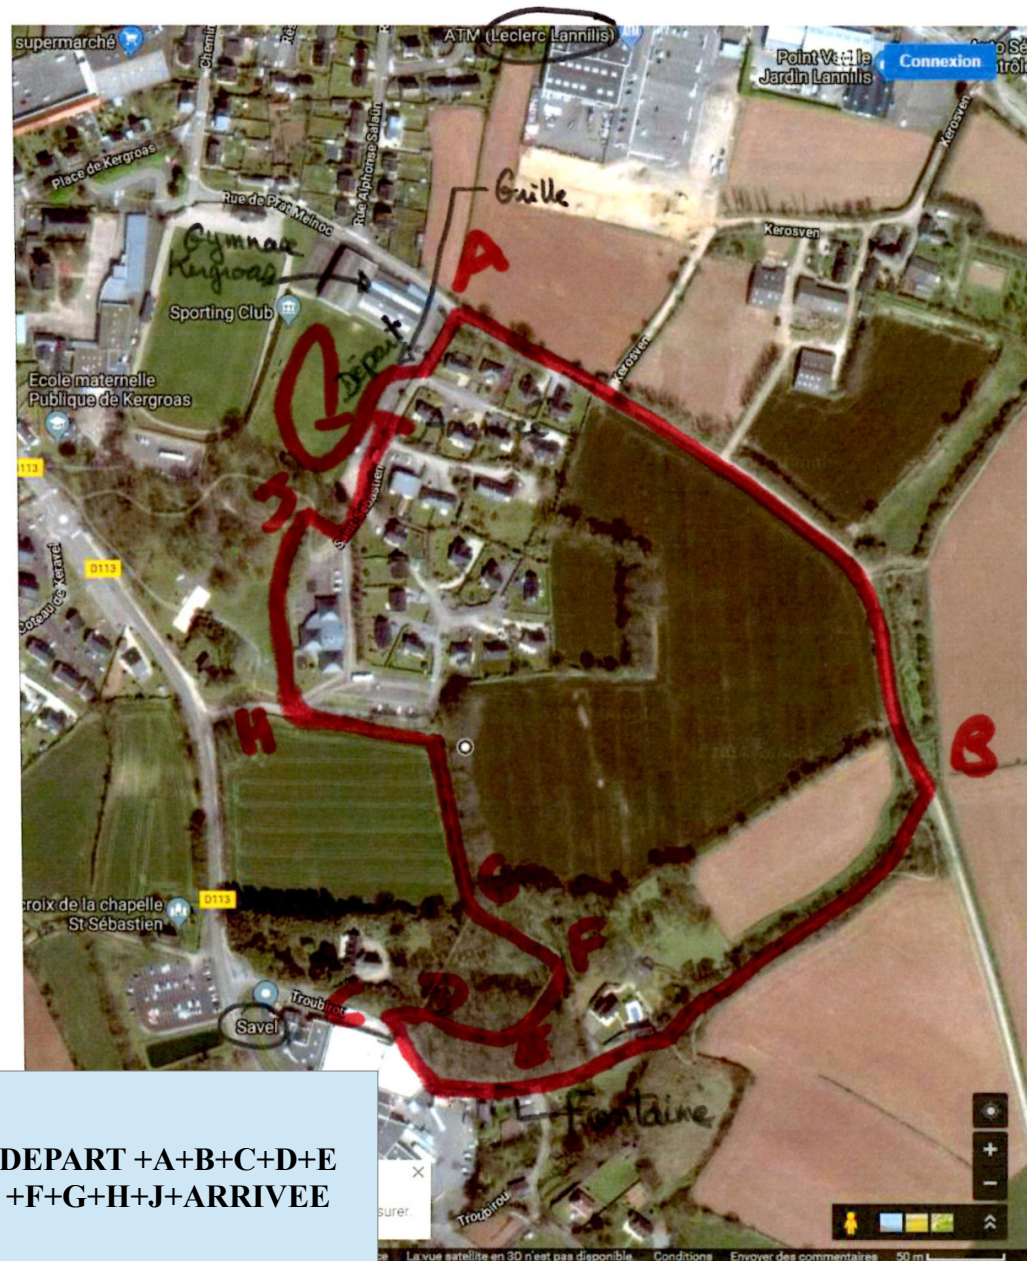

Course 6ème/CM : 14h20 Garçons
14h50 filles
(être sur les postes à 14h10 et 14h40)

Secrétariat Accueil Kergroas	Quéret.C
Fourgon Résultats	Constantin.G +1 disp
Arrivée:	Billy.V+Solenn Lavenant+Loïc Brulé+Mr Lubas
Départ	Billy.V
Point grille	Lambert David
Point A : intersection 2 rues	Instit CM+Mr Tesson
Point B :Pont	Mme Martinez+LeGuen Delphine
Point Fontaine	Loac Amélie+Coffre Céline
Point C : virage Route	MJ LeGoasduff
Point D : virage dans le bois	Catherine Bramoullé+K.Thomassin
Points E+F : bois	Mary LeMenn+Alexia Albertini
Point G : virage dans le bois	Spagnolo Martine+MrGouzien
Point H: maison de l'enfance Route	Berger.S+G.Rolland +Oulhen Sabrina+Juin Christine
Point J : Sortie bois	Instits +parentsCM
Secours	Schmitt.A+I.Goasduff +Mounien.JF+Bioret.P
Vélo balai	Larnicol.B
Goûters	Bioret.P+Instits CM+Maryline Cozian

Profs
AVS /ASEN
Parents

Parcours 6ème/CM

DEPART +A+B+C+D+E
+F+G+H+J+ARRIVEE