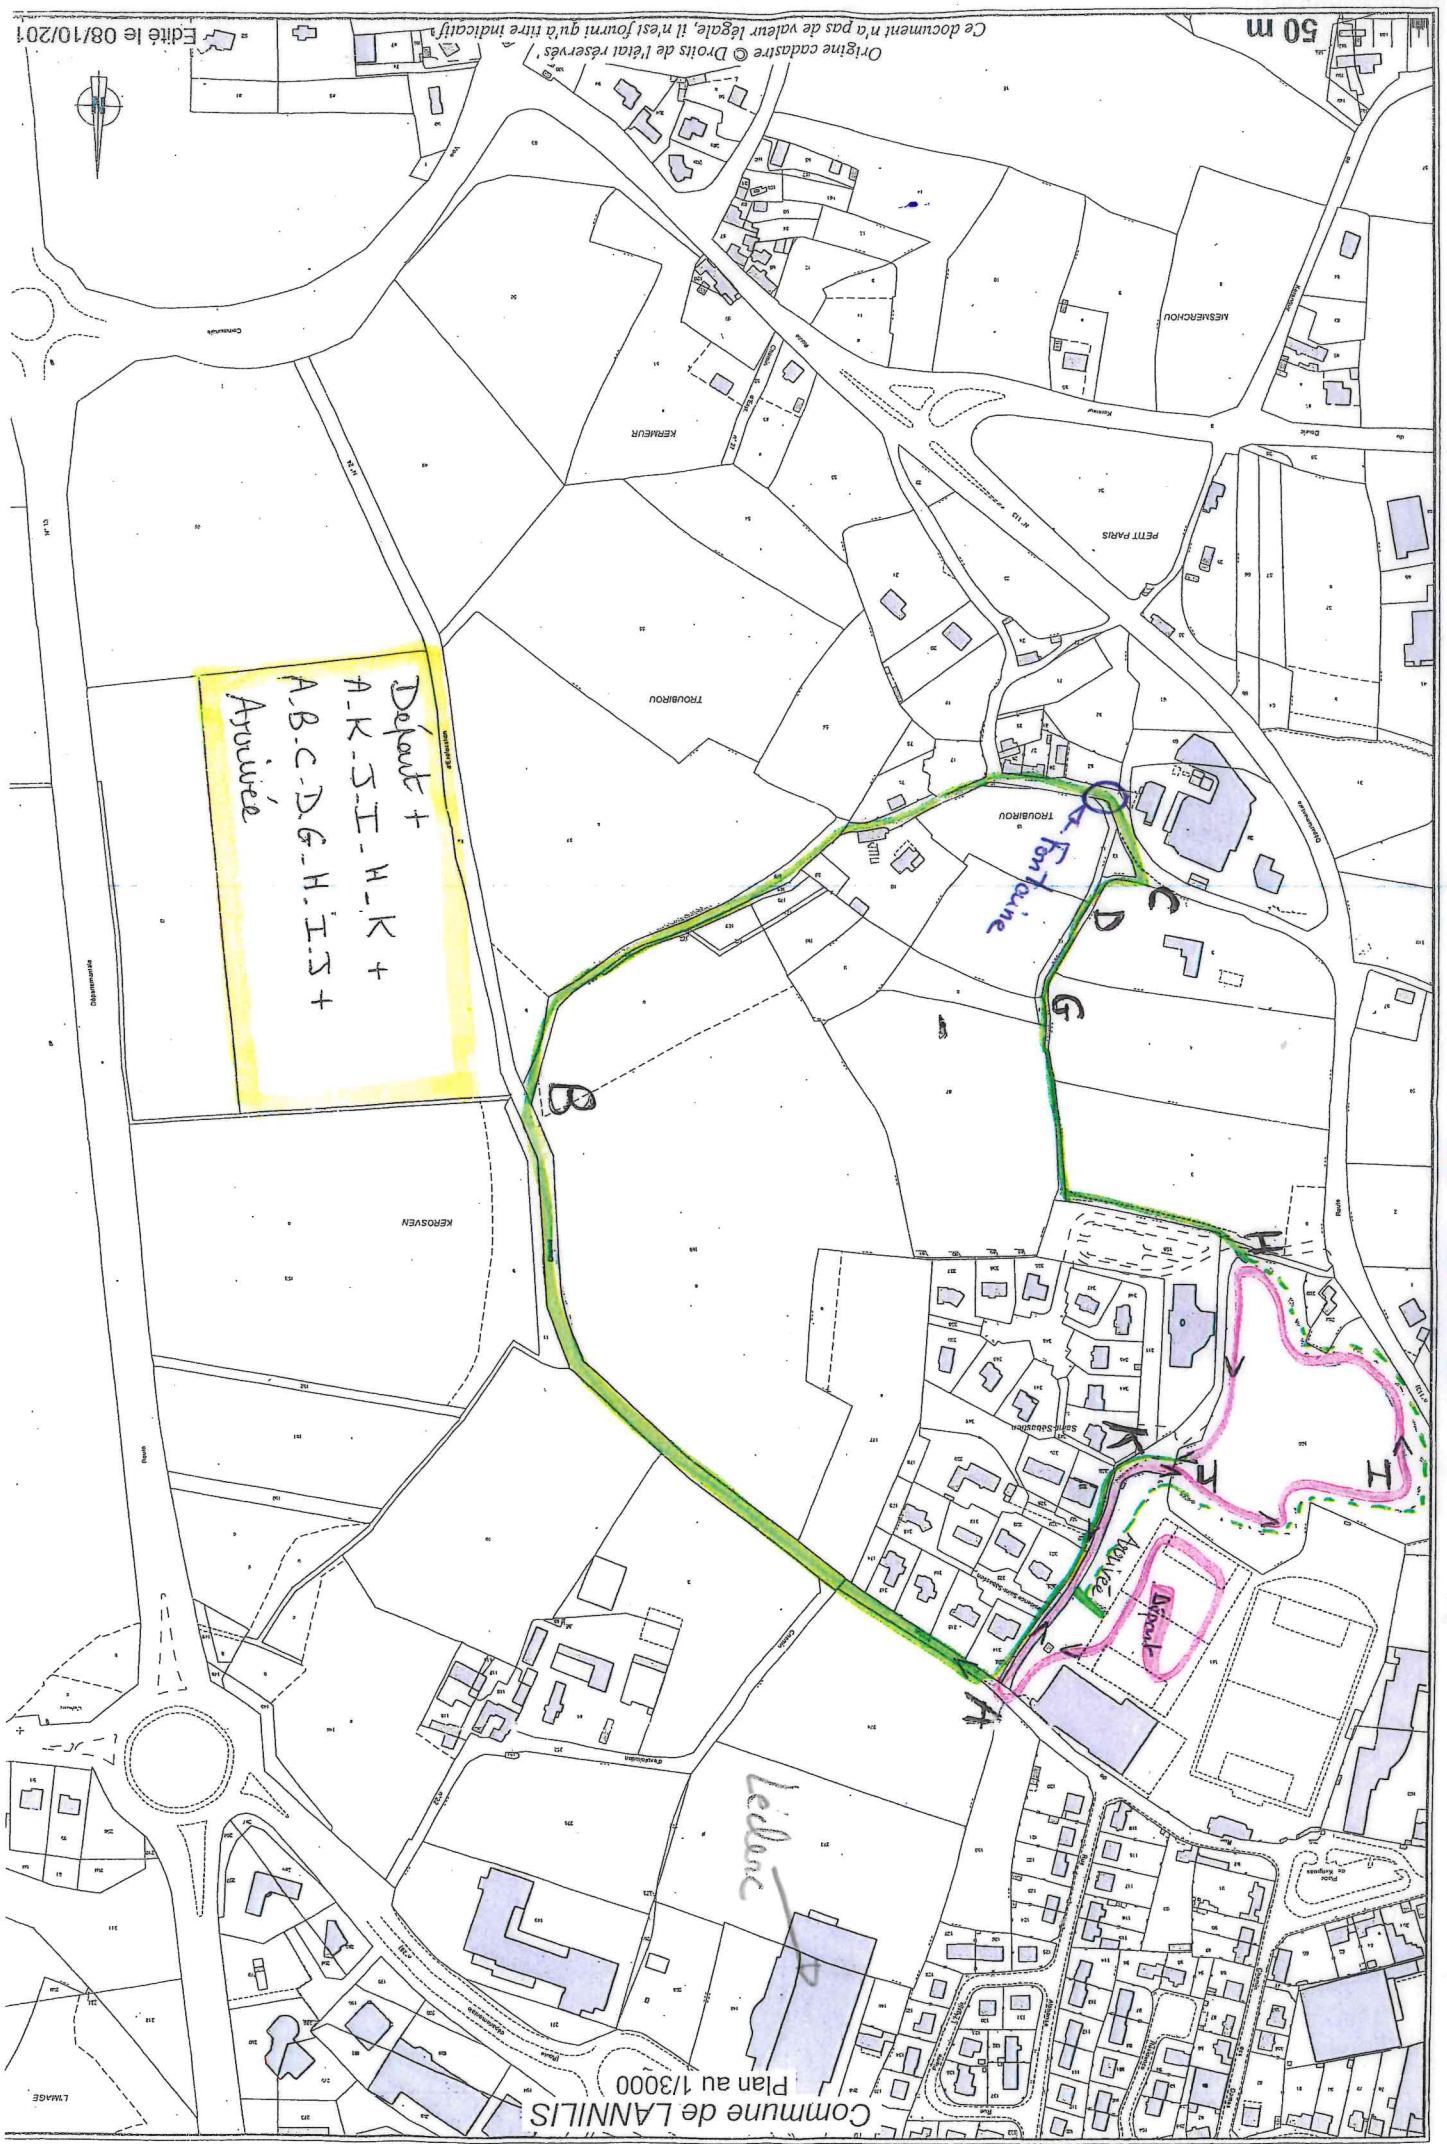

302 2920m

Commune de LANNILIS
Plan au 1/3000

Origine cadastraire © Droits de l'état réservés
Ce document n'a pas de valeur légale, il est fourni qu'à titre indicatif

Edité le 08/10/201